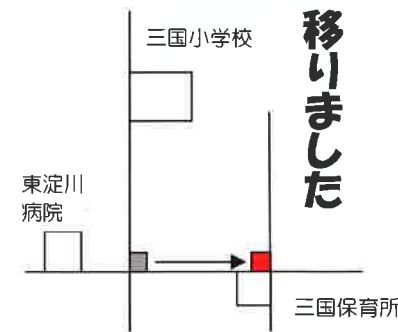

など、いろいろな角度から支援活動について意見が出されました。継続して議論の場を設ける予定です。

開会のあいさつをする三国地域活動協議会三前会長

各班の討議結果を次々に発表

付箋に書かれた意見を張り付けて班のまとめを作る

三国本町交番

三国小学校 学校図書館ボランティア

経験はなくても構いません。子どもの読書のために、あなたの支援をお願いします。

▼ 活動内容 ▲